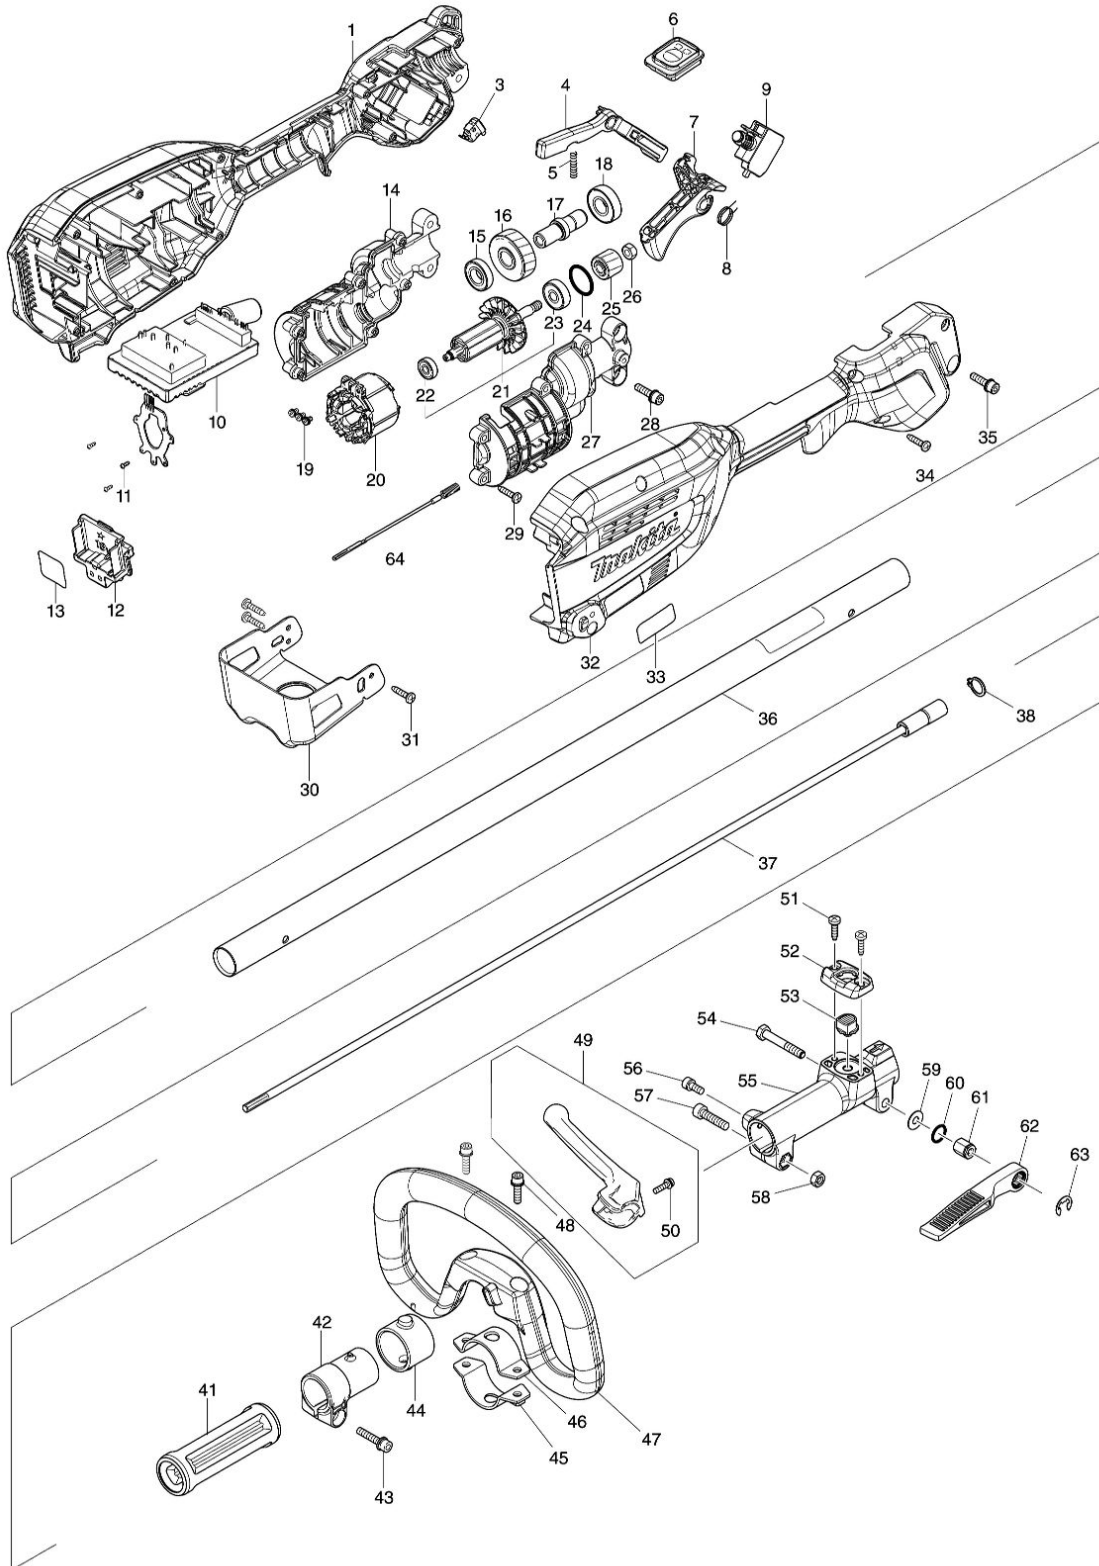

Model No.DUX18 CRDLSS MULTI FNCTN POWER HEAD

Nr.	Part nr.	Name
001	183R81-8	Handgreepset DUX18
001C10	263005-3	Rubber Pen 6 AC320H P
001C20	931202-6	Zeskantmoer M5 A
003	632G61-0	Schakelaar Dst111
004	412863-6	Schakelknop DUR192L
005	233101-1	Drukveer 4
006	140W41-3	Schakelcircuit DUR192L
006C10	8007N9-0	Label schakel DUB363
007	459758-2	Schakelknop DUR369N
008	233622-3	Torsieveer 12
009	651494-8	Schakelaar DUR192L
010	620D89-2	Controller DUX18
011	266490-9	Parker Ck 2X6Mm DDF483 P
012	644809-6	Aansluitunit Djr186 A
013	857X05-3	Serienummer Label DUX18
014	183R80-0	Motorhuisset DUX18
014C10	931202-6	Zeskantmoer M5 A
015	210243-8	Kogellager 6901ZZ DUX18
016	227848-7	Tandwiel 33 DUX18
017	327719-9	As hub DUX18
018	210244-6	Kogellager 6001ZZ DUX18
019	652069-6	Kruiskop Schroef M3X6
020	629A28-1	Veld DUX18
021	519654-7	Anker DUX18
022	211007-3	Kogellager 625ZZ
023	210050-9	Kogellager 627Zz A
024	213843-3	O-ring 21 DUR192L P
025	227849-5	Tandwiel 16 DUX18
026	252153-3	Zeskantmoer M6X10
027	183R80-0	Motorhuisset DUX18
027C10	931202-6	Zeskantmoer M5 A
028	922234-4	Inbusbout M5X20
029	266326-2	Tap Schroef 4X18mm P
030	347765-6	Batterijhouder DUX18
031	266326-2	Tap Schroef 4X18mm P
032	183R81-8	Handgreepset DUX18
032C10	263005-3	Rubber Pen 6 AC320H P
032C20	931202-6	Zeskantmoer M5 A
033	857W99-2	Naamplaat DUX18
034	266326-2	Tap Schroef 4X18mm P
035	922234-4	Inbusbout M5X20
036	140X34-6	Steel B DUX18
036C10	8029L8-6	Waarschuingslabel DUX18
037	141238-9	Binnenas Ux361Dz
038	961052-5	Borgring S-12
041	451601-1	Afstandhouder Bbc300L